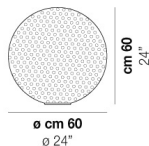

RINA LT 35

cm 35
14"

Ø cm 35
Ø 14"

LIGHTING SOURCES

E27 1x77w 220-240V 50/60 Hz E27

Mc 0,16
Kg 7
Kg 4

download resources

OTHER AVAILABLE VERSIONS

RINA LT 16

RINA LT 25

RINA LT 60