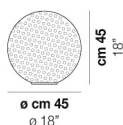

RINA LT 25

Ø cm 25
Ø 10"

LIGHTING SOURCES

E27 1x77w 220-240V 50/60 Hz E27

Mc 0,07
Kg 2,9
Kg 1,8

download resources

OTHER AVAILABLE VERSIONS

RINA LT 16

RINA LT 45