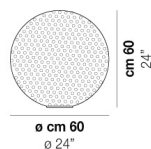

RINA LT 25

Ø cm 25
Ø 10"

LIGHTING SOURCES

E27 1x77w 220-240V 50/60 Hz E27

Mc 0,07
Kg 2,9
Kg 1,8

download resources

OTHER AVAILABLE VERSIONS

RINA LT 16

RINA LT 60