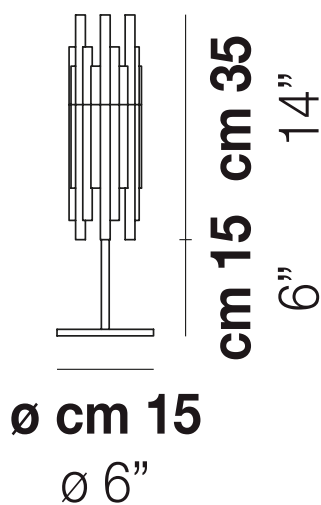

## DIADEMA LT P

### LIGHTING SOURCES

E14  1x60w 220-240V 50/60 Hz E14

Mc 0,11  
 Kg 6,5  
 Kg 3

download resources

CR

TO

CR