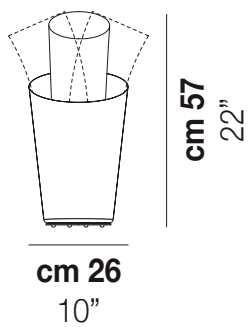

ASSIBA LT

LIGHTING SOURCES

E27 1x77w 220-240V 50/60 Hz E27

Mc 0,21
Kg 11
Kg 7,5

download resources

BC/AL

BC/AT

BC/BC