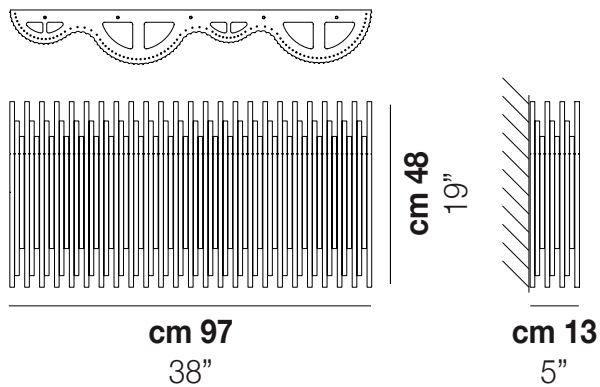

## DIADEMA AP K1

### LIGHTING SOURCES

4x60w 220-240V 50/60 Hz G9

Mc 0,2  
 Kg 24,5  
 Kg 16

download resources

CR TO

CR