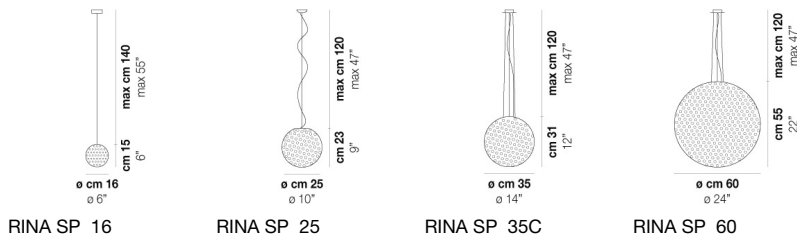

Mc 0,25
Kg 12,4
Kg 9,3

download resources

BC/MU

NI

OTHER AVAILABLE VERSIONS

RINA SP 16

RINA SP 25

RINA SP 35C