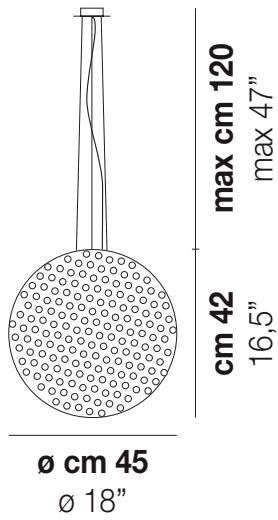

RINA SP 45C

LIGHTING SOURCES

E27	3x77w	220-240V 50/60 Hz	E27
LED F 15W 10M 3.000K	1x12,5w	220-240V 50/60 Hz	LED 12,5W - (DRIVER INCLUSO) - 3000K - 1650 LUMENS - DIMMERABILE
LED I 17,5W 10M 3.000K	1x10w	220-240V 50/60 Hz	LED 17,5W - 230 VOLT - 3000K - 1300 LUMENS - DIMMERABILE

Mc 0,25
Kg 12,4
Kg 9,3

download resources

BC/MU

NI

OTHER AVAILABLE VERSIONS

RINA SP 16

RINA SP 25

RINA SP 35C

RINA SP 60