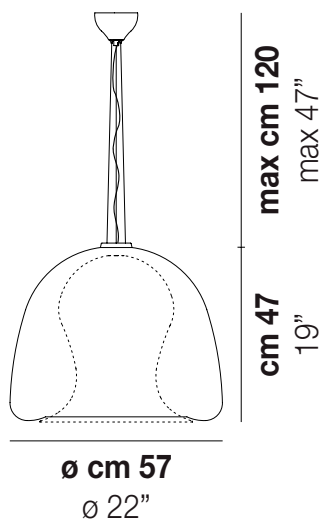

NARANZA SP G

LIGHTING SOURCES

E27 1x77w 220-240V 50/60 Hz E27

Mc 0,42
 Kg 26
 Kg 20

download resources

AR

SE

CR