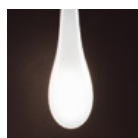

LIGHTING SOURCES

E27 1x100w 220-240V
50/60 Hz

E27

LED C 1x5w 220-240V
50/60 Hz

LED 5W - (DRIVER INCLUSO) - 2700K - 600 LUMENS - DIMMERABILE

Mc 0,33

Kg 11,9

Kg 6,3

download resources

BC