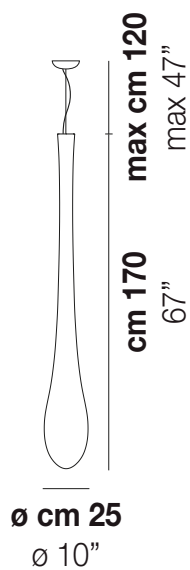

LACRIMA

Design PAOLO CREPAX

LACRIMA SP G

Realizzata in due dimensioni, grazie alla forma di goccia allungata, Lacrima è la soluzione ideale per vani scale e soffitti alti.

LACRIMA SP G

LIGHTING SOURCES

E27 1x100w 220-240V
50/60 Hz