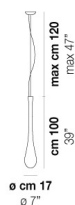

OTHER AVAILABLE VERSIONS

LACR SP P