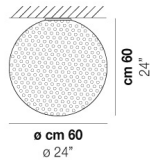

RINA PL 45

LIGHTING SOURCES

E27	3x77w	220-240V 50/60 Hz
LED F 15W/10W 3.000K	1x12,5w	220-240V 50/60 Hz
LED I 17,5W/10W 3.000K	1x10w	220-240V 50/60 Hz

E27

LED 12,5W - (DRIVER INCLUSO) - 3000K - 1650 LUMENS - DIMMERABILE

LED 17,5W - 230 VOLT - 3000K - 1300 LUMENS - DIMMERABILE

Mc 0,23
Kg 11,6
Kg 7,8

download resources

OTHER AVAILABLE VERSIONS

RINA PL 60