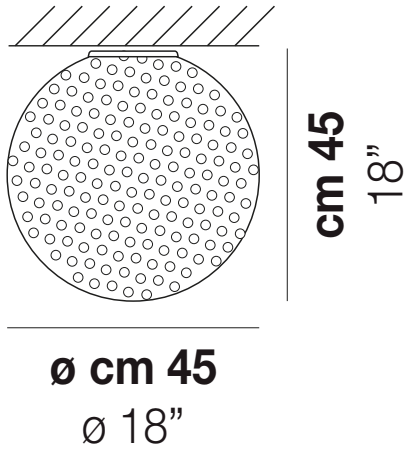

RINA PL 45

LIGHTING SOURCES

| | | |
|------------------------------|---------|----------------------|
| E27 | 3x77w | 220-240V 50/60 Hz |
| LED F 15W/10W 3.000K | 1x12,5w | 220-240V 50/60 Hz |
| LED I 17,5W/10W 3.000K | 1x10w | 220-240V 50/60 Hz |

E27

LED 12,5W - (DRIVER INCLUSO) - 3000K - 1650 LUMENS - DIMMERABILE

LED 17,5W - 230 VOLT - 3000K - 1300 LUMENS - DIMMERABILE

Mc 0,23
 Kg 11,6
 Kg 7,8

download resources

BC/MU

BC

NI