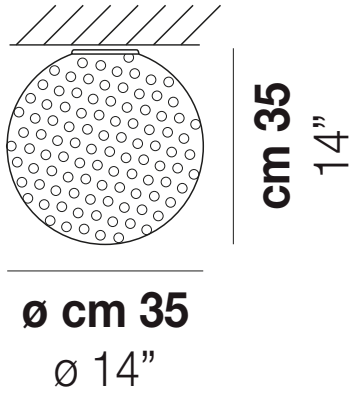

## RINA PL 35

Mc 0,16  
 Kg 7,7  
 Kg 4,7

download resources

BC/MU

NI