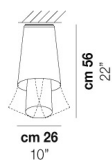

Kg 6,5

Kg 3,3

BC

BC/BT

CR/BT

CR

OTHER AVAILABLE VERSIONS

ASSIB PL 2