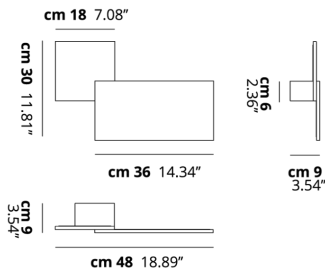

## PHOTOMETRIC CURVE

None

| FRAME                                                                                                | DIFFUSOR | LED COLOUR | CODE   |
|------------------------------------------------------------------------------------------------------|----------|------------|--------|
|  Anthracite Black | None     | 3000K      | 146027 |
|  Matte White 9016 | None     | 3000K      | 146022 |