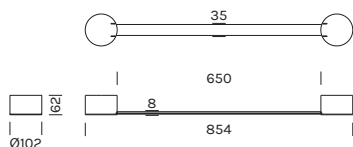

INDOOR

PARETE / WALL

SEGMENTO

Alluminio, acciaio
Fascio di luce: diffuso indiretto
Driver: incluso

Aluminum, steel
Light beam: diffused
Driver: included

3200	M 2700K	W 3000K
Potenza/ Power	1x 8,5W MAX	1x 8,5W MAX
Lumen	1x 760 lm	1x 800 lm
CRI	>90	>90
Alimentazione/ Supply	220-240Vac	220-240Vac

Articolo Item	Temperatura Temperature	Finitura Finish	Dimmer
3200	M W	-NO 	ON-OFF L-C

Il codice prodotto si compone mettendo uno dopo l'altro, da sinistra a destra, i dati nelle colonne gialle, es: 1111M12-AA
The product code is created by putting in sequence the data under the yellow columns from left to right, e.g:1111M12-AA