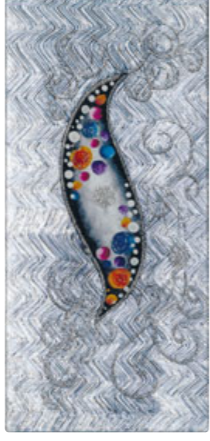

Sabrina

Zauberhafter Blickfang: Strahlend weiße Keramik und luftig-helle Stoffschirme in geometrischen Formen harmonisieren mit detailverliebter Handmalerei. Reizvolle Tischleuchten in erfrischenden Looks – jedes Stück ist ein Unikat.

Charming eyecatchers: White ceramics and bright fabrics in geometric forms, harmonizing with handpainted decors showing beautiful details. Delightful table lights in various refreshing looks – each piece of art is unique.

Design by Team KOLARZ

Medici gold

Aqua blue

Kiss gold

Medici silver

Aqua red

Kiss silver

Aqua champagne

Toscana gold

Libertà white

Primavera gold

Albero gold

Toscana silver

Libertà gold

Primavera silver

Albero multi