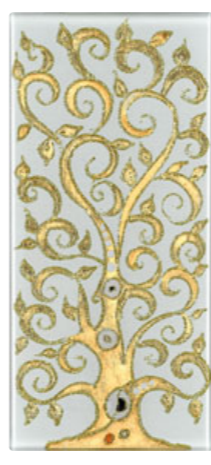

Sabrina

Zauberhafter Blickfang: Strahlend weiße Keramik und luftig-helle Stoffschirme in geometrischen Formen harmonisieren mit detailverliebter Handmalerei. Reizvolle Tischleuchten in erfrischenden Looks – jedes Stück ist ein Unikat.

Design by Team KOLARZ

Medici gold

Aqua blue

Kiss gold

Medici silver

Aqua red

Kiss silver

Aqua champagne

Toscana gold

Libertà white

Primavera gold

Albero gold

Toscana silver

Libertà gold

Primavera silver

Albero multi

Toscana red

Libertà silver

□ SABRINA Frame: white

□ 52 cm
 □ 33 cm
 □ 20 cm
 ☑ 1 lp., E 27, 60 W

	Kiss gold	5360.70180/ki30
	Kiss silver	5360.70180/ki50
	Aqua blue	5360.70180/aq70
	Aqua red	5360.70180/aq40
	Aqua champagne	5360.70180/aq21
	Medici gold	5360.70180/me30
	Medici silver	5360.70180/me50
	Albero gold	5360.70180/al30
	Albero multi	5360.70180/al99
	Primavera gold	5360.70180/pr30
	Primavera silver	5360.70180/pr50
	Libertà white antique	5360.70180/li10
	Libertà gold antique	5360.70180/li30
	Libertà silver antique	5360.70180/li50
	Toscana white/gold antique	5360.70180/tc10
	Toscana white/silver antique	5360.70180/tc15
	Toscana red/gold antique	5360.70180/tc40