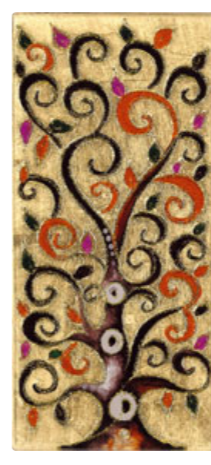

Sabrina

Zauberhafter Blickfang: Strahlend weiße Keramik und luftig-helle Stoffschirme in geometrischen Formen harmonisieren mit detailverliebter Handmalerei. Reizvolle Tischleuchten in erfrischenden Looks – jedes Stück ist ein Unikat.

Toscana gold

Libertà white

Primavera gold

Albero gold

Toscana silver

Libertà gold

Primavera silver

Albero multi

Toscana red

Libertà silver

□ SABRINA Frame: white

□ 52 cm
 □ 33 cm
 □ 20 cm
 ☑ 1 lp., E 27, 60 W

	Kiss gold	5360.70180/ki30
	Kiss silver	5360.70180/ki50
	Aqua blue	5360.70180/aq70
	Aqua red	5360.70180/aq40
	Aqua champagne	5360.70180/aq21
	Medici gold	5360.70180/me30
	Medici silver	5360.70180/me50
	Albero gold	5360.70180/al30
	Albero multi	5360.70180/al99
	Primavera gold	5360.70180/pr30
	Primavera silver	5360.70180/pr50
	Libertà white antique	5360.70180/li10
	Libertà gold antique	5360.70180/li30
	Libertà silver antique	5360.70180/li50
	Toscana white/gold antique	5360.70180/tc10
	Toscana white/silver antique	5360.70180/tc15
	Toscana red/gold antique	5360.70180/tc40