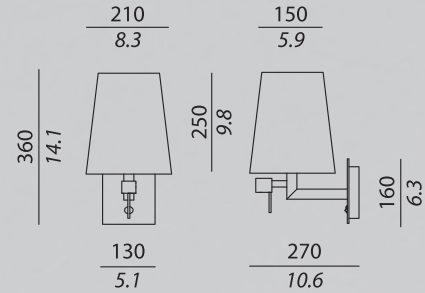

QUADRA LED AP

TECHNICAL SHEET

UBICAZIONE / LOCATION : interni / indoor

CODICE IP / IP CODE : IP20

TIPOLOGIA / TYPOLOGY :

Lampada a muro / Applique lamp

FINITURE e MATERIALI / FINISHES and MATERIALS :

Struttura bronzo spazzolato o cromo lucido /
Satin bronze or polished chrome body

PARALUME / SHADE :

Cotone bianco, lino bianco, oper marrone, oper grigio /
White cotton, white linen, oper brown, oper grey

LIGHT SOURCE

FONTE inclusa / SOURCE included :

1 x E27 alogena a basso consumo / Halogen energy saving

POTENZA / POWER : max 42 W

TEMPERATURA DI COLORE / COLOUR TEMPERATURE :

2900 K

CRI : 100

EMISSIONE / EMISSION : 625 Lm

ALIMENTAZIONE / TENSION : 220 V

Idoneo all'uso di lampadine LED e fluorescenti compatte /
Suitable for LED or compact fluorescent bulbs (CFL)

FONTE inclusa / SOURCE included :

LED custom

POTENZA / POWER : 3 W

TEMPERATURA DI COLORE / COLOUR TEMPERATURE :

2700 K

CRI : 90

EMISSIONE / EMISSION : 110 Lm

ALIMENTAZIONE / TENSION : 220 V

TECHNICAL DRAWINGS