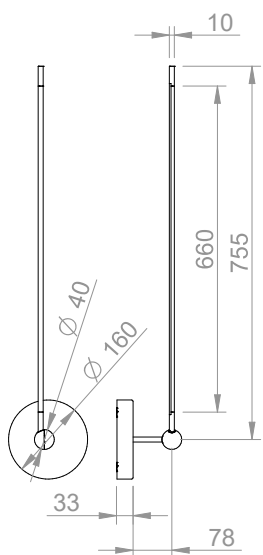

PIVÒ • WL

Design by *Masina Studio*

Lampada da parete e soffitto orientabile mono-emissione. Made in Italy. Versione large (disponibile anche small e medium). Base e struttura in alluminio orientabile a 360° e dettagli in Nylon PA12 in stampa 3D. Snodo centrale orientabile a 180°. Braccio LED a luce bianca 2700-3000-3500K con diffusore in PC Opale ad alta efficienza. Dimmerabile tramite Comando vocale integrato (cod. API.WLV), DALI, PUSH e 0-10/1-10V (cod. API.WLD) oppure solo ON/OFF (cod. API.WLN). Disponibile in 5 finiture.

Comando Vocale (cod. API.WLV)

DALI, PUSH e 0-10/1-10V (cod. API.WLD)

Orientabile

Dimensione

Peso

0,63 Kg

Controlli

- V - AccentoVoice
- D - DALI PUSH 0/1-10V
- N - ON/OFF

Dati elettro-illuminotecnici

Tipologia LED White (1CH)
Tipologia emissione Monoemissione
Alimentazione LED CV 24Vdc
Potenza LED 11,7 W
Lumen Output 1231 Lm
CCT e CRI ● 279 - 2700°K CRI Typ.95
● 309 - 3000°K CRI Typ.95
● 359 - 3500°K CRI Typ.95

Dati elettrici

Tipologia Driver Integrato
Alimentazione Prodotto AC 100-240Vac 50-60Hz.
Potenza Prodotto 12,1 W
Connessione Morsetti a molla

Dati fotometrici

Distance [m]	Cone Diameter [m]	Beam Diameter [m]	Beam Angle [°]	Illuminance [lx]
0.5	1.85	9.84	82°	829
1.0	3.81	19.69	82°	207
1.5	5.86	29.53	82°	89
2.0	7.82	39.38	82°	52
2.5	9.77	49.22	82°	33
3.0	11.73	59.07	82°	22