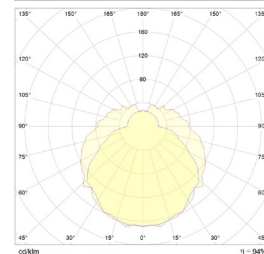

Dati fotometrici

Distance [m]	Cone Diameter [m]	Beam Diameter [m]	Beam Angle [°]	Illuminance [lx]
0.5	1.85	9.84	82°	829
1.0	3.81	19.69	82°	207
1.5	5.86	29.53	82°	89
2.0	7.82	39.38	82°	52
2.5	9.77	49.22	82°	33
3.0	11.73	59.07	82°	22

Altro

Durata L90/60.000 Hrs
Garanzia 2 anni

Cod. API.WLV