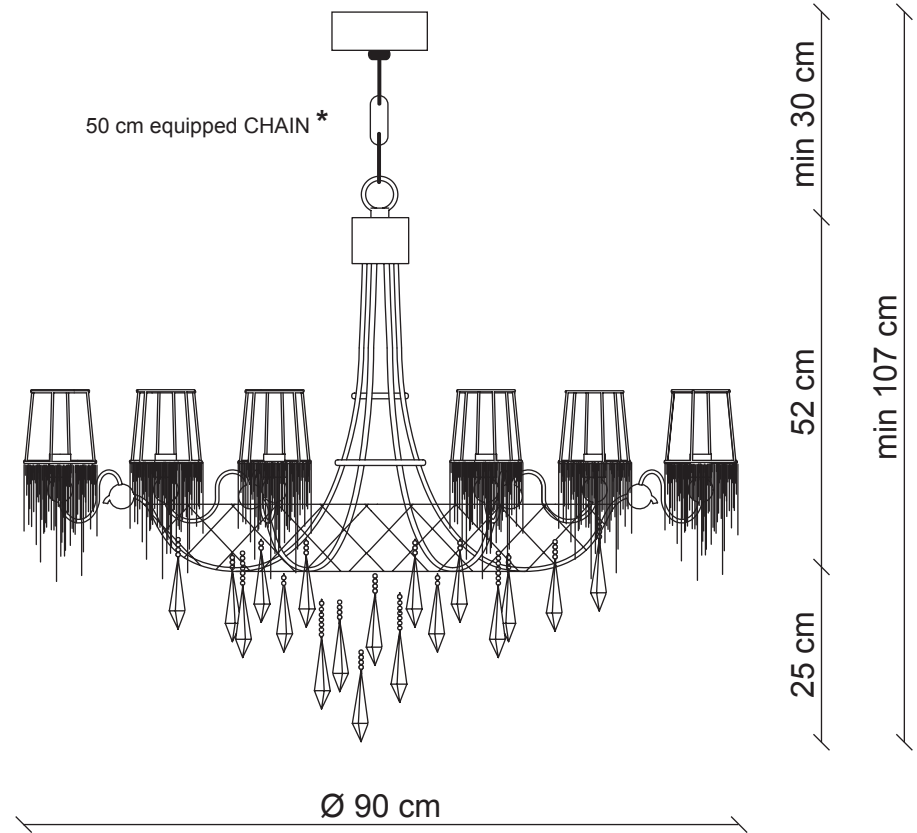

PATRIZIAGARGANTI

Firenze

The soul light

Burlesque Collection

12 lights chandelier

Metals / crystals matching

Finish structure	polished white	polished black	champagne	champagne	champagne	champagne
Versions lampshades crystals	white & clear	black & clear	amethyst & clear	smoke & clear	green & clear	red & clear
Item	PG226	PG227	PG228	PG229	PG230	PG231

Ø 10x8 cm
H. 10 cm

12x
40W E14
not supplied

Kg 16
m³ 1,79