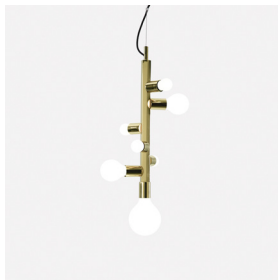

HANGING LAMP COLGANTE

MATERIAL: Brass

MATERIAL: Latón

LED (INCLUDED)

E27 12W Ø 95 GLOBUS x 3 units

E27 7W Ø 45 x 4 units

WEIGHT PESO: 7 KG

Package size: 0,7 x 0,32 x 0,32

FINISHES

ACABADOS

LAQUERED

LACADOS

BLACK
NEGRO

WHITE
BLANCO