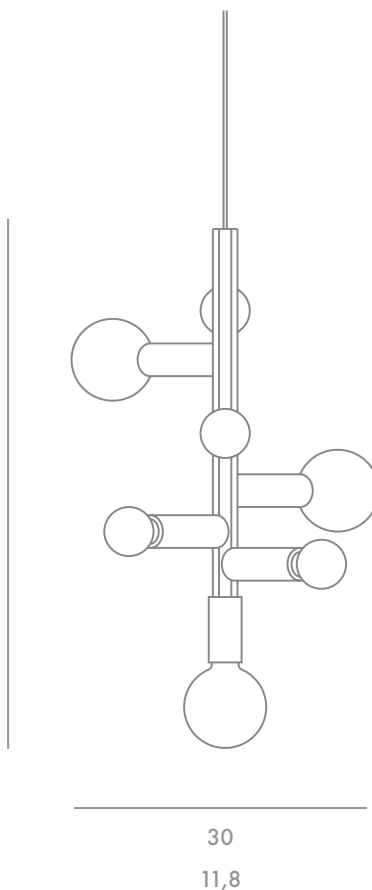

METALLIC

METÁLICOS

CHROME
CROMADO

COPPER
COBRE

GOLD
ORO

Lighting for domestic use.

Do not store or keep under extreme temperatures during long periods of time.

Do not handle the electrical material more than the necessary for installation of the fixture.

The installation must be done by specialized technical team.

Do not use bulbs with superior voltage as recommended by the manufacture.

For its cleaning, use only a soft cloth moistened with a mild soap solution. Do not use ammonia products, solvents or abrasives.

Do not use products such as air freshener that may contain alcoholic base.

Iluminación para uso doméstico.

No almacenar ni exponer a condiciones extremas de humedad o durante periodos prolongados.

No manipular el material eléctrico de la luminaria más allá del especificado para su montaje.

La instalación debe realizarse por personal técnico especializado.

No utilizar bombillas de potencia superior a la recomendada por el fabricante.

Para su limpieza, utilizar un paño suave ligeramente humedecido con una solución jabonosa.

No utilizar productos amoniacales, disolventes ni abrasivos. No pulverizar directamente, ni arrojar sobre la superficie productos ambientales y/o de base alcohólica.