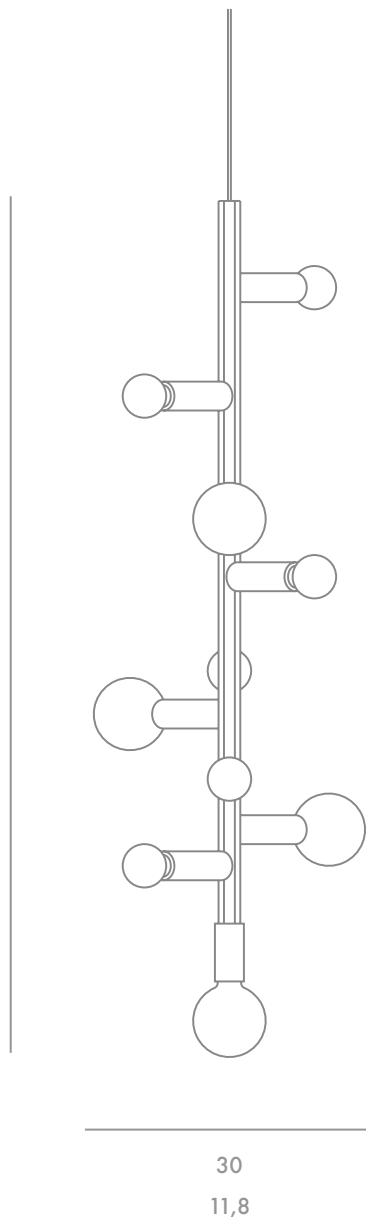

METALLIC
METÁLICOS

CHROME
CROMADO

COPPER
COBRE

GOLD
ORO

Lighting for domestic use.

Do not store or keep under extreme temperatures during long periods of time.

Do not handle the electrical material more than the necessary for installation of the fixture.

The installation must be done by specialized technical team.

Do not use bulbs with superior voltage as recommended by the manufacture.

For its cleaning, use only a soft cloth moistened with a mild soap solution. Do not use ammonia products, solvents or abrasives.

Do not use products such as air freshener that may contain alcoholic base.

Iluminación para uso doméstico.

No almacenar ni exponer a condiciones extremas de humedad o durante periodos prolongados.

No manipular el material eléctrico de la luminaria más allá del especificado para su montaje.

La instalación debe realizarse por personal técnico especializado.

No utilizar bombillas de potencia superior a la recomendada por el fabricante.

Para su limpieza, utilizar un paño suave ligeramente humedecido con una solución jabonosa.

No utilizar productos amoniacales, disolventes ni abrasivos. No pulverizar directamente, ni arrojar sobre la superficie productos ambientales y/o de base alcohólica.