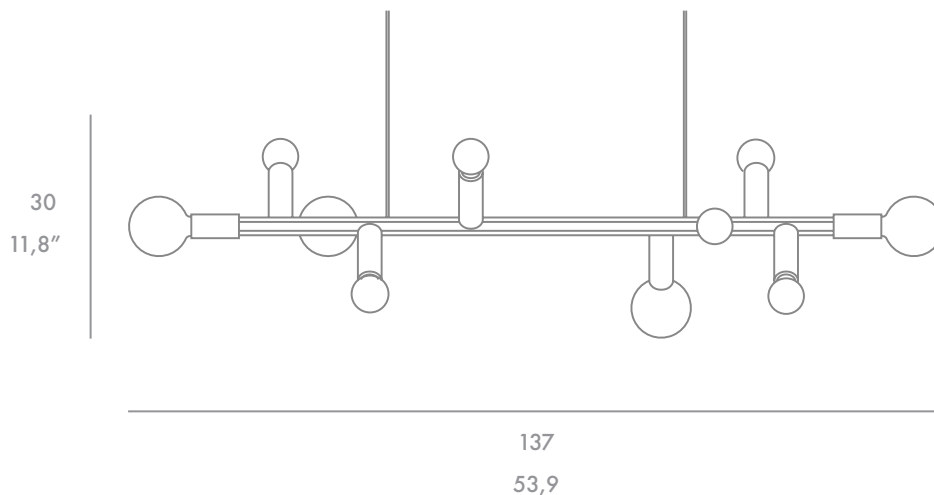

Lighting for domestic use.

Do not store or keep under extreme temperatures during long periods of time.

Do not handle the electrical material more than the necessary for installation of the fixture.

The installation must be done by specialized technical team.

Do not use bulbs with superior voltage as recommended by the manufacture.

For its cleaning, use only a soft cloth moistened with a mild soap solution. Do not use ammonia products, solvents or abrasives.

Do not use products such as air freshener that may contain alcoholic base.

Iluminación para uso doméstico.

No almacenar ni exponer a condiciones extremas de humedad o durante periodos prolongados.

No manipular el material eléctrico de la luminaria más allá del especificado para su montaje.

La instalación debe realizarse por personal técnico especializado.

No utilizar bombillas de potencia superior a la recomendada por el fabricante.

Para su limpieza, utilizar un paño suave ligeramente humedecido con una solución jabonosa.

No utilizar productos amoniacales, disolventes ni abrasivos. No pulverizar directamente, ni arrojar sobre la superficie productos ambientales y/o de base alcohólica.