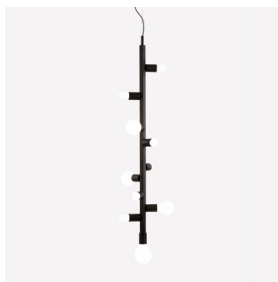

HANGING LAMP COLGANTE

MATERIAL: Brass

MATERIAL: Latón

LED (INCLUDED)

E27 12W Ø 95 GLOBUS x 4 units

E27 7W Ø 45 x 6 units

WEIGHT PESO: 9 KG

Package size: 1,22 x 0,32 x 0,32

FINISHES

ACABADOS

LAQUERED

LACADOS

BLACK
NEGRO

WHITE
BLANCO