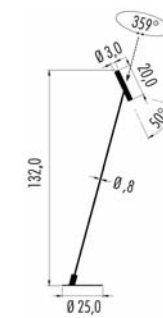

IP20 © MC-E=3 CE ▽  
220-240V 6W CRI>85 dimmable

P50.2 ■ M. □

Led color	Nominal lm	Beam spread
2 = 2700 °K	824	M = 35°
3 = 3000 °K	861	
4 = 4000 °K	888	

□ Frame - Struttura

- 02 ● Black - Nero
- 06 ○ White - Bianco
- B ● Blue - Blu
- C ● Copper - Rame
- G ● Green - Verde
- P ● Rose - Rosa
- R ● Red - Rosso

IP20 © MC-E-3 CE ▽  
 220-240V 6W CRI>85 dimmable  
**P55.2** ■ M. □

Led color	Nominal lm	Beam spread
2 = 2700 °K	824	M = 35°
3 = 3000 °K	861	
4 = 4000 °K	888	

□ Frame - Struttura

02	● Black - Nero
06	○ White - Bianco
B	● Blue - Blu
C	● Copper - Rame
G	● Green - Verde
P	● Rose - Rosa
R	● Red - Rosso