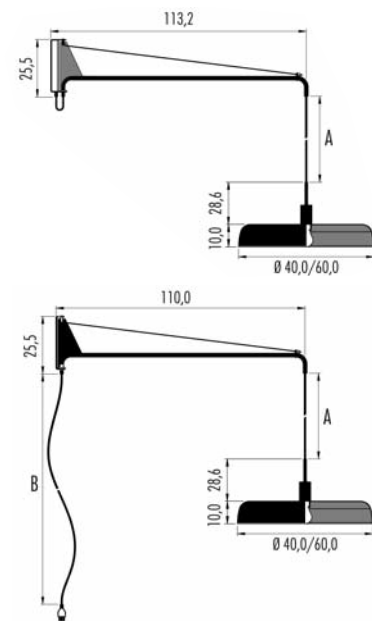

Articolo per interni in alluminio verniciato, disponibile nelle misure con Ø 40 e 60cm.

Il braccio sporgente di 110/113cm, è orientabile lateralmente a 70°. Cavo di elettrificazione in maglia di ottone o rame.

Disponibile in due versioni:

Versione a parete senza spina (codice M). Versione a parete con cavo di elettrificazione esterno provvisto di spina (codice L).

Artikel für Innen aus lackiertem Aluminium. Lieferbar in zwei Maße: Durchmesser von 40 und 60cm.

Der Arm 110/113cm lang ist 70° drehbar. Netzkabel aus geflochtenem Messing oder Kupfer.

Lieferbar in zwei Versionen:

Version für Wand ohne Stecker (Code M). Version für Wand mit außen Netzkabel inklusiv Stecker (Code L).

Article pour intérieur en aluminium verni, disponible en deux dimensions avec diamètre 40 et 60cm.

Bras long 110/113cm orientable à 70° latéralement. Câble électrique en laiton ou cuivre tressé.

Disponible en deux versions:

Version à mur sans fiche (code M). Version à mur avec câble électrique externe et fiche (code L).

Artículo para interior en aluminio pintado, disponible en dos dimensiones con diámetro de 40 a 60cm.

El brazo de 110/113cm es orientable lateralmente hasta 70°. Cable de electrificación en malla fabricada en latón o cobre.

Disponible en dos versiones:

Version de pared sin enchufe (código M). Version de pared con cable de alimentación externo y enchufe (código L).

IP20	Ⓛ	A=130cm	CE	▽
220-240V	e27	4W CRI>80	dimmable IGBT - Triac	
M40M.12L.	□	Ø 40cm		
M60M.12L.	□	Ø 60cm		

Led color	Nominal lm	Beam spread
K = 2700°	470	L = 170°

IP20	Ⓛ	A+B=300cm	CE	▽
220-240V	e27	4W CRI>80	dimmable IGBT - Triac	
M40L.12L.	□	Ø 40cm		
M60L.12L.	□	Ø 60cm		

Led color	Nominal lm	Beam spread
K = 2700°	470	L = 170°

□	Out	In	Diffuser color	Frame - Struttura	cabl e - cavo
KC	●	●	Black/Copper - Nero/Rame	Black - Nero	Copper - Rame
WC	○	●	White/Copper - Bianco/Rame	White - Bianco	Copper - Rame
BC	●	●	Blue/Copper - Blu/Rame	Blue - Blu	Copper - Rame
GC	●	●	Green/Copper - Verde/Rame	Green - Verde	Copper - Rame
PC	●	●	Rose/Copper - Rosa/Rame	Rose - Rosa	Copper - Rame
RC	●	●	Red/Copper - Rosso/Rame	Red - Rosso	Copper - Rame
BP	●	●	Blue/Rose - Blu/Rosa	Blue - Blu	Brass - Ottone
RP	●	●	Red/Rose - Rosso/Rosa	Red - Rosso	Brass - Ottone
PG	●	●	Rose/Green - Rosa/Verde	Rose - Rosa	Brass - Ottone