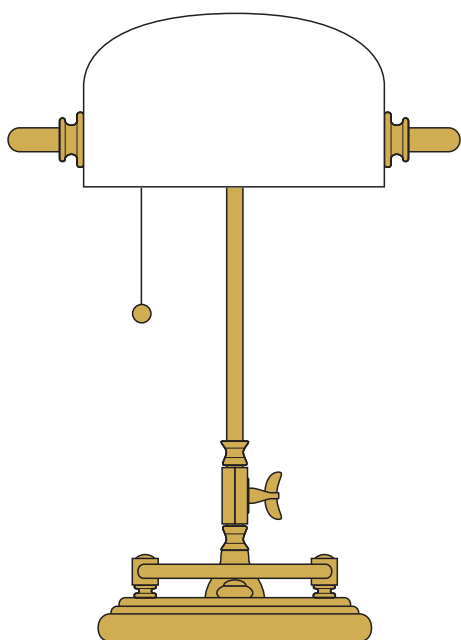

Figi

ART. 1500
H. 160 - Larg. 320 - Prof. 200

ART. 1503
H. 490 - Larg. 320

CE IP 20 - E 27

Max Watt 52

20/23 Watt

LED bulb
lampadina a LED

CLASSE EFFICIENZA
ENERGETICA
energy efficiency classes
A+ ÷ E

Finitura ottone
Finition laiton
Brass finishes

.A.V.AR.BA.D

Colore vetri / Couleurs verres / Glass colors / Gläs farbe

○ .6 = bianco/white ● .7 = ambra/amber ● .8 = verde/green