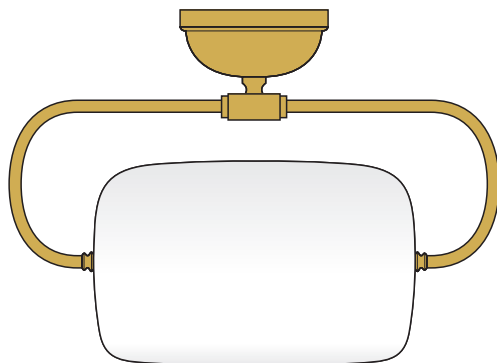

Figi

ART. 1500
H. 160 - Larg. 320 - Prof. 200

ART. 1503
H. 490 - Larg. 320

CE IP 20 - E 27

Max Watt 52

20/23 Watt

LED bulb
lampadina a LED

CLASSE EFFICIENZA
ENERGETICA
energy efficiency classes
A+ ÷ E

Finitura ottone
Finition laiton
Brass finishes

.A.V.AR.BA.D

Colore vetri / Couleurs verres / Glass colors / Gläs farbe

○ .6 = bianco/white ● .7 = ambra/amber ● .8 = verde/green