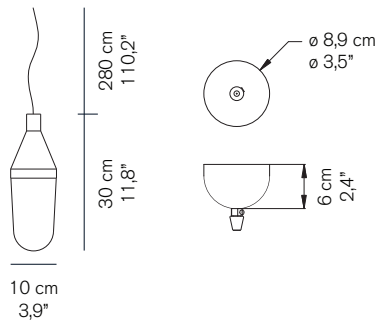

DIMENSIONI/DIMENSIONS

MATERIALI/MATERIALS

alluminio/vetro
aluminium/glass

COLORE/COLORS

grigio beige/beige grey

RAL7006

SORGENTI/BULBS

1 x max 15 W - E27 (LED)

classe energetica: A+
energy class: A+

IMBALLO/PACKAGING

dim./dim. 15x15x45 cm / 5,9"x5,9"x17,7"
volume/volume 0,0101 m³ / 0,36 ft³
peso/weight 1,9 kg / 4,19 lb

TIPOLOGIA/TYPE

interno - lampada da sospensione
indoor - suspension lamp