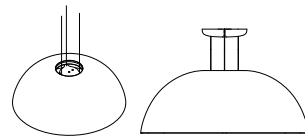

Notorius

Articoli / Articles

ARTICLE
876

DIMENSIONS
base Ø 100
plate Ø 420
h 230
tot.h.max 1500

POWER
1 X E27 70W

ARTICLE
870

DIMENSIONS
base Ø 200
plate Ø 600
h 260
tot.h.max 1500

POWER
3 X E27 42W

ARTICLE
871

DIMENSIONS
base Ø 200
plate Ø 750
h 280
tot.h.max 1500

POWER
3 X E27 42W

ARTICLE
872

DIMENSIONS
base Ø 200
plate Ø 1000x450
h 230
tot.h.max 1500

POWER
2 X E27 42W

ARTICLE
874

DIMENSIONS
base Ø 100
plate Ø 220
h 540
tot.h.max 1500

POWER
1 X E27 70W

ARTICLE
875

DIMENSIONS
base Ø 100
plate Ø 280
h 1160
tot.h.max 2000

POWER
1 X E27 70W

COLOUR CHART
(1)

COLOURS IN PHOTO
piombo 62
coral orange 63
menta 67
naturale 44
gesso 34
yellow 68

ELECTRIC CABLE
black
red
grey