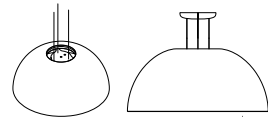

Notorius

Articoli / Articles

ARTICLE
876

DIMENSIONS
base Ø 100
plate Ø 420
h 230
tot.h.max 1500

POWER
1 X E27 70W

ARTICLE
870

DIMENSIONS
base Ø 200
plate Ø 600
h 260
tot.h.max 1500

POWER
3 X E27 42W

ARTICLE
871

DIMENSIONS
base Ø 200
plate Ø 750
h 280
tot.h.max 1500

POWER
3 X E27 42W

ARTICLE
872

DIMENSIONS
base Ø 200
plate Ø 1000x450
h 230
tot.h.max 1500

POWER
2 X E27 42W

ARTICLE
874

DIMENSIONS
base Ø 100
plate Ø 220
h 540
tot.h.max 1500

POWER
1 X E27 70W

ARTICLE
875

DIMENSIONS
base Ø 100
plate Ø 280
h 1160
tot.h.max 2000

POWER
1 X E27 70W

COLOUR CHART
(1)

COLOURS IN PHOTO
piombo 62
coral orange 63
menta 67
naturale 44
gesso 34
yellow 68

ELECTRIC CABLE
black
red
grey