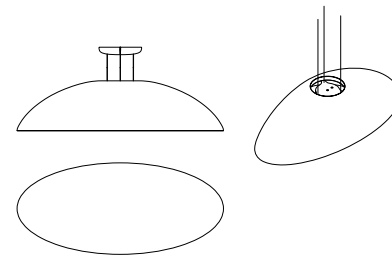

Notorius

Articoli / Articles

ARTICLE
876

DIMENSIONS
base Ø 100
plate Ø 420
h 230
tot.h.max 1500

POWER
1 X E27 70W

ARTICLE
870

DIMENSIONS
base Ø 200
plate Ø 600
h 260
tot.h.max 1500

POWER
3 X E27 42W

ARTICLE
871

DIMENSIONS
base Ø 200
plate Ø 750
h 280
tot.h.max 1500

POWER
3 X E27 42W

ARTICLE
872

DIMENSIONS
base Ø 200
plate Ø 1000x450
h 230
tot.h.max 1500

POWER
2 X E27 42W

ARTICLE
874

DIMENSIONS
base Ø 100
plate Ø 220
h 540
tot.h.max 1500

POWER
1 X E27 70W

ARTICLE
875

DIMENSIONS
base Ø 100
plate Ø 280
h 1160
tot.h.max 2000

POWER
1 X E27 70W

COLOUR CHART
(1)

COLOURS IN PHOTO
piombo 62
coral orange 63
menta 67
naturale 44
gesso 34
yellow 68

ELECTRIC CABLE
black
red
grey