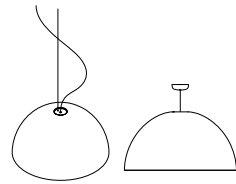

Notorius

Articoli / Articles

ARTICLE
876

DIMENSIONS
base Ø 100
plate Ø 420
h 230
tot.h.max 1500

POWER
1 X E27 70W

ARTICLE
870

DIMENSIONS
base Ø 200
plate Ø 600
h 260
tot.h.max 1500

POWER
3 X E27 42W

ARTICLE
871

DIMENSIONS
base Ø 200
plate Ø 750
h 280
tot.h.max 1500

POWER
3 X E27 42W

ARTICLE
872

DIMENSIONS
base Ø 200
plate Ø 1000x450
h 230
tot.h.max 1500

POWER
2 X E27 42W

ARTICLE
874

DIMENSIONS
base Ø 100
plate Ø 220
h 540
tot.h.max 1500

POWER
1 X E27 70W

ARTICLE
875

DIMENSIONS
base Ø 100
plate Ø 280
h 1160
tot.h.max 2000

POWER
1 X E27 70W

COLOUR CHART
(1)

COLOURS IN PHOTO
piombo 62
coral orange 63
menta 67
naturale 44
gesso 34
yellow 68

ELECTRIC CABLE
black
red
grey