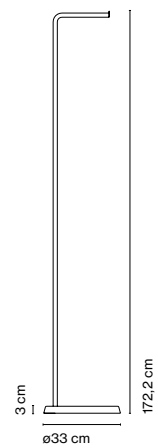

Santorini Sputnik Estudio

marset

Santorini

Garland accessory

Canopy

Canopy IP65

Santorini / A Fixed Stem / C

- ☐ E27 FBA 15W
- ☐ E27 LED Standard 8W

Santorini

Wall bracket

Wall bracket IP65

Floor accessory

Santorini C

Santorini A Fixed stem