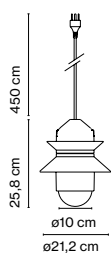

Santorini Sputnik Estudio

marset

Santorini

Garland accessory

Canopy

Canopy IP65

Santorini / A Fixed Stem / C

- ☐ E27 FBA 15W
- ☐ E27 LED Standard 8W