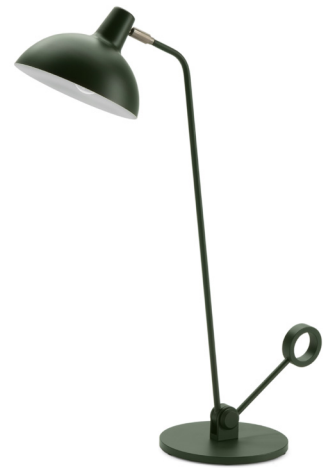

■ L500PBE

■ L500TBE

■ L500PVE

■ L500TVE

■ L500PPE

■ L500TPE

### STAND LAMP

127,5cm x 30cm H 158cm  
50,2" x 11,81" H 62,2"