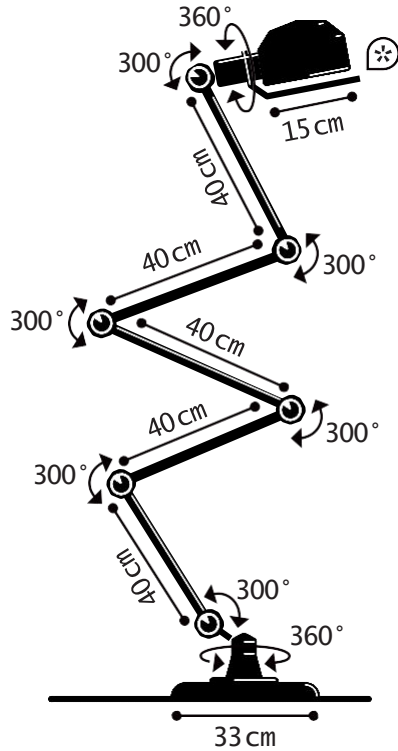

Construction entièrement métallique - Combinaison de bras articulés de différentes longueurs. Articulations réglables. Douilles E27 ou E26, ampoule 60W maxi.

Modèle: LAK
CLASSE I-E26/E27

IP20

Max. 60W
110-240V -50/60 Hz

LAK[®] REF. L9405

TECHNICAL SHEET FICHE TECHNIQUE

- Cable : 2m - Plug : 2 poles + Ground
Câble : 2m - Fiche électrique mâle 2 pôles + Terre
- Switch position : Head | Position de l'interrupteur : Réflecteur
- * circle handling | Cercle de manipulation

FLOOR LAMP

MATERIAL

Steel - Cast aluminium
Porcelain (socket)
Cast iron base counterweight

WEIGHT

Net weight : 11.10kg
Brut weight : 13.26kg

DIMENSIONS

Head : 15cm
5 arms 40cm long
Ø330mm base

PACKAGING

63.5/39/38 cm

LAMPADAIRE

MATERIAUX

Acier - Fonte d'aluminium
Porcelaine (douille)
Contrepoids en fonte

POIDS

Poids net : 11.10kg
Poids brut : 13.26kg

DIMENSIONS

Réflecteur : 15cm
5 bras de 40cm
Base Ø330mm