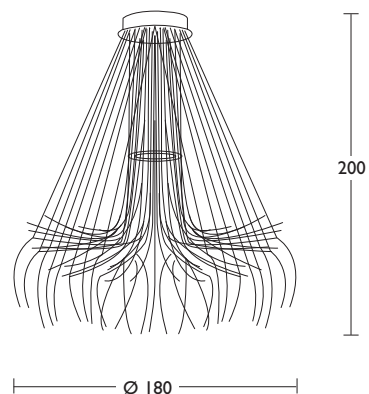

## mod. FONTANA 96L

Codice/Code      Finitura/Finishing

L50763-01      chrome - chrome

Struttura in metallo cromato con apertura dei bracci regolabile.  
Alimentazione integrata.

*Chrome-plated metal structure with adjustable arm opening.  
Built-in power supply.*

## DATI TECNICI

**IP20 CE**

Attacco/bulb attack	LED
Sorgente luminosa/Light source	LED
Potenza/Alimentazione Power/Powersupply	96x1W
Alimentazione/Power supply	230V
CCT/CCT	3000K
Lifetime/Lifetime	50000 h
Lumen output/Lumen output	5960
Decadimento del flusso Luminous flux decay	L70

Dimensioni cm./Size cm.

**AREALITE  
METALSPOT**

via merendi, 47  
20010 cornaredo (mi)  
tel. 0039 / 029361291  
fax 0039 / 029363035

e-mail: [info@arealite.it](mailto:info@arealite.it)  
[www.arealite.com](http://www.arealite.com)