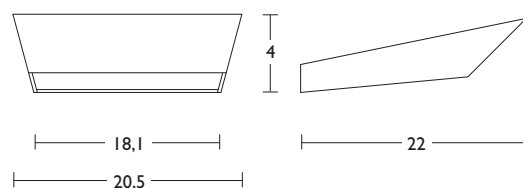

Dimensioni cm./Size cm.

AREALITE  
METALSPOT

via merendi, 47  
20010 cornaredo (mi)  
tel. 0039 / 029361291  
fax 0039 / 029363035

e-mail: info@arealite.it  
www.arealite.com