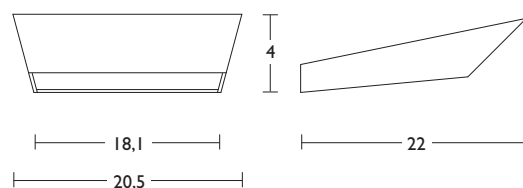

Dimensioni cm./Size cm.

AREALITE
METALSPOT

via merendi, 47
20010 cornaredo (mi)
tel. 0039 / 029361291
fax 0039 / 029363035

e-mail: info@arealite.it
www.arealite.com