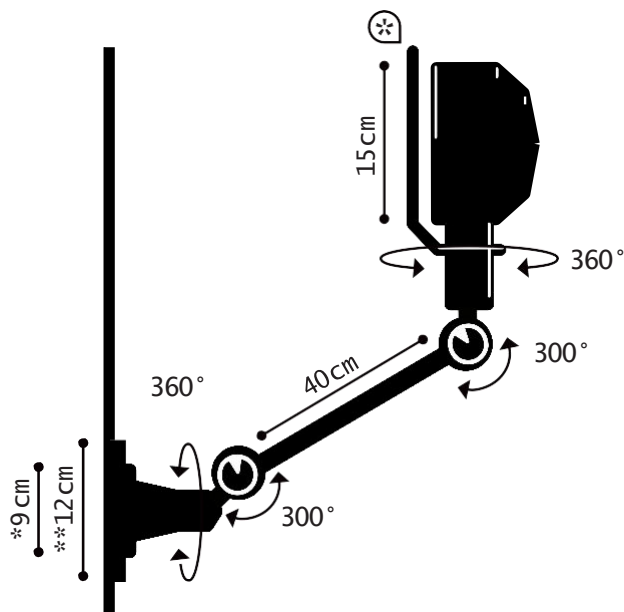

This color chart allows to visualize approximately RAL colors. A perfect reproduction of colors is not possible either on screen nor in printing. Please refer to the original color charts RAL for an exact reproduction of colors.

La carte de couleur présentée permet de visualiser approximativement les couleurs RAL. Une reproduction parfaite des couleurs n'est pas réalisable ni sur écran ni en impression. Veuillez vous référer aux nuanciers RAL originaux pour une reproduction exacte des couleurs.

LAK® REF. L4001X

TECHNICAL SHEET FICHE TECHNIQUE