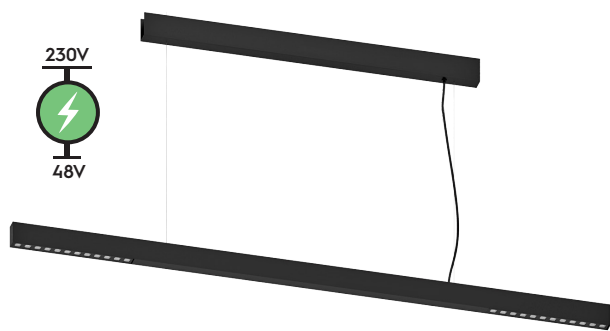

Modulo di luce lineare a 48V. Fissaggio a sospensione. Per binari MULTISYSTEM. Schermo UGR. L(mm): 1408. 3000K. CRI $\geq$ 90: LED.  
48V Linear light module. Suspended fixing. For MULTISYSTEM tracks. UGR screen. L(mm): 1408. 3000K. CRI $\geq$ 90: LED.