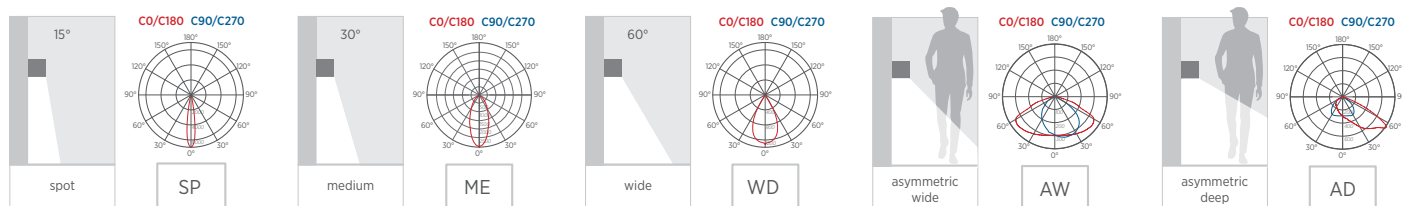

Modello Model	Temp.colore Colour temp.	Ottica Beam	Personalizzazione Customization	Colori Colours	Potenza Power
ICCO Icon C Compact	30 3000 K	SP spot	LI DOB 230 Vac *	A antracite anthracite	0004 4 Watt
	40 4000 K	ME medium		B bianco white	
	Su richiesta On request	WD wide		E corten corten	
	50 5000 K	AW asymmetric wide		Colori su richiesta Colours on request	
		AD asymmetric deep		D grigio chiaro light grey	
				C nero black	

\*Valori calcolati con CCT 4000 K e ottica medium  
\*Values from CCT 4000 K and medium beam

**OTTICHE OPTICS**

**COLORI COLOURS**

**COLORI SU RICHIESTA COLOURS ON REQUEST**

**ACCESSORI ACCESSORIES**

connettore IP  
IP connector