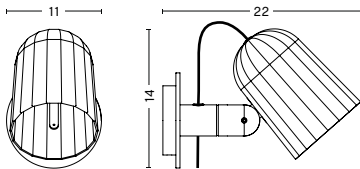

### DIMENSIONS

NOC WALL  
WIDTH 11 CM  
DEPTH 22 CM  
HEIGHT 14 CM

NOC WALL BUTTON  
WIDTH 11,8 CM  
DEPTH 22 CM  
HEIGHT 14 CM