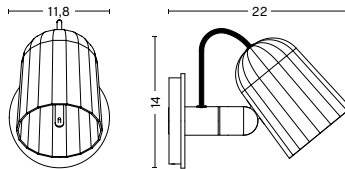

### DIMENSIONS

NOC WALL  
WIDTH 11 CM  
DEPTH 22 CM  
HEIGHT 14 CM

NOC WALL BUTTON  
WIDTH 11,8 CM  
DEPTH 22 CM  
HEIGHT 14 CM