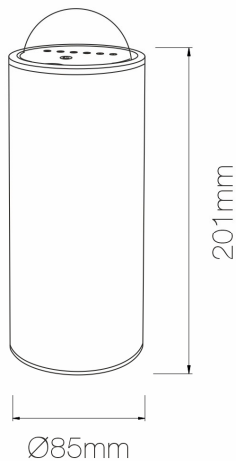

Referencia. *Reference.*
3916-N

 Categoría. *Category*

DECORATIVE LIGHTING

CONVERSE

 Color. *Color.*
BLANCO

 Dimensiones. *Dimensions.*

 Descripción. *Description.*

CONVERSE LIGHTING 2,5W 360° LED DIMMABLE

 Fuente de Luz. *Light Source.*

Potencia.	<i>Power.</i>	2,5 W
Tensión.	<i>Voltage.</i>	MICRO USB 5V
Frecuencia.	<i>Frequency.</i>	-
Flujo Luminoso.	<i>Lumens.</i>	225 Lm
Eficacia Luminica.	<i>Light Effectiveness.</i>	90 Lm/w
Difusor	<i>Diffuser</i>	-
Temperatura de Color.	<i>Color Temperature.</i>	2700K /5000K
CRI	<i>IRC</i>	>82
Ángulo lumínico.	<i>Beam Angles.</i>	360°
Regulación	<i>Dimmable.</i>	DIMMABLE
UGR	<i>UGR</i>	-
MacAdam ELIPSE.	<i>MacAdam ELIPSE.</i>	-
Índice de protección.	<i>Protection Index.</i>	20
Clase	<i>Clase</i>	-
IK	<i>IK</i>	-
Temperatura Ambiente	<i>Room temperature</i>	(+40°C / - 20°C)
Kv	<i>Kv</i>	-
PF	<i>FP</i>	-
Horas de Vida	<i>Hours of Life,</i>	50.000h.
Garantía	<i>Warranty.</i>	3 Años Years

 Datos Técnicos. *Data Sheet.*

Largo	<i>Long.</i>	- mm
Ancho	<i>Width.</i>	- mm
Alto	<i>High</i>	202 mm
Diametro	<i>Diameter.</i>	85 mm
Peso	<i>Net Weight.</i>	1,2 Kg
Diametro Corte	<i>Cutting Diameter</i>	mm
Material.	<i>Material.</i>	-