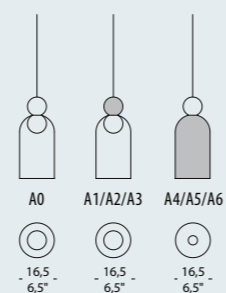

MEMORIA S1
4,6W 440 Lm 3000K Cri>80 500 mA **LED**
CE **F** **IP 20** **3** **ERC**

MEMORIA S2
4,6W 440 Lm 3000K Cri>80 500 mA **LED**
CE **F** **IP 20** **3** **ERC**

MEMORIA C1
4,6W 440 Lm 3000K Cri>80 500 mA **LED**
CE **F** **IP 20** **3** **ERC**