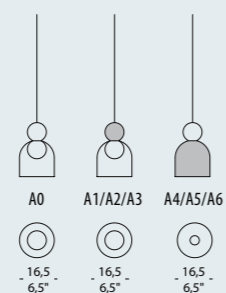

MEMORIA S1
4,6W 440 Lm 3000K Cri>80 500 mA **LED**
CE **F** **IP 20** **3** **ERC**

MEMORIA S2
4,6W 440 Lm 3000K Cri>80 500 mA **LED**
CE **F** **IP 20** **3** **ERC**

MEMORIA C1
4,6W 440 Lm 3000K Cri>80 500 mA **LED**
CE **F** **IP 20** **3** **ERC**