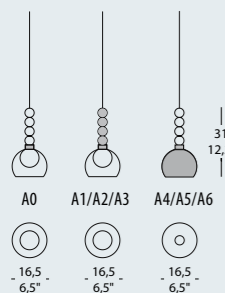

La versión con difusor transparente en cambio, encierra en su interior una luminosa esfera de vidrio soplado, testigo del cuidadoso detalle, típico de la marca.

Toda la colección utiliza fuentes de LED.

Struttura: metallo bianco opaco, con particolari in cromo, oro e rame.

Frame: matt white metal, with details in chrome, gold and copper.

Struktur: metall mattweiß, Details in Chrom, Gold und Kupfer.

Structure: métal blanc opaque, avec des détails en chrome, or et cuivre.

Estructura: metal blanco opaco, con detalles de cromo, oro y cobre.

Структура: белый матовый металл с деталями, выполненными в следующих расцветках: хром, золото и медь.

Diffusore: vetro trasparente, cromo, oro e rame, in diverse combinazioni.

Diffuser: glass in transparent, chrome, gold and copper, in various combinations.

Diffusor: Glas transparent, Chrom, Gold und Kupfer, verschiedene Kombinationen möglich.

Difusor: vidrio transparente, cromo oro y cobre, en varias combinaciones.

Difusor: vidro transparente, cromo oro y cobre, en varias combinaciones.

Рассеиватель: возможные расцветки: прозрачный, хром, золото и медь, в различных сочетаниях.

SOSPENSIONI (CAVO STANDARD CM 200)/PENDANT LAMPS (STANDARD CABLE CM 200)

MEMORIA S1
4,6W 440 Lm 3000K Cri>80 500 mA **LED**
CE **F** **IP 20** **3** **ERC**