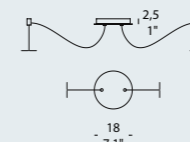

Stile internazionale e ricercatezza italiana, per una collezione di lampade a sospensione che rimanda all'estetica dell'Art Déco, rivisitata in chiave più moderna e chic.

Disponibile in versione singola o multipla, sia circolare che lineare, Memoria può acquisire ulteriore esclusività giocando con i volumi dei suoi elementi e le diverse tonalità dei diffusori in vetro: trasparenti o metallizzati in oro, cromo e rame, abbinati a cavi rivestiti in calza metallica dello stesso colore.

L'effetto ottenuto con i diffusori metallizzati, definito "trans-mirror", esalta il fascino della lampada generando a luce accesa sofisticate trasparenze. La versione con diffusore trasparente invece, racchiude al suo interno una luminosa sfera in vetro soffiato, testimone della cura del dettaglio tipica del brand.

Tutta la collezione utilizza sorgenti a LED.

With a reference to Art Decò, revisited in a more modern and chic key, this collection of pendant lamps is the representation of International style and Italian preciousness. Available in single and multiple, as well as in circular and linear versions, Memoria can gain additional exclusivity playing with the volumes of its elements and the different shades of glass diffusers: transparent or metalized in gold, chrome and copper, combined with cables of the same color, coated with metal braid. The "trans-mirror" effect, obtained with the metalized diffusers, enhances the charm of the lamp creating sophisticated transparencies when the light is on. The version with the transparent diffuser, instead, contains within it a bright ball in blown glass, a witness of the attention to detail, that is a typical element of the brand. The entire collection uses LED sources.