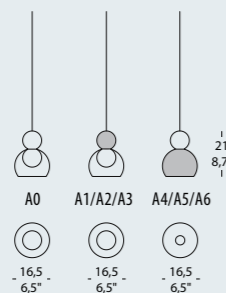

MEMORIA S1
4,6W 440 Lm 3000K Cri>80 500 mA **LED**
CE **F** **IP 20** **3** **ERC**

MEMORIA S2
4,6W 440 Lm 3000K Cri>80 500 mA **LED**
CE **F** **IP 20** **3** **ERC**

MEMORIA C1
4,6W 440 Lm 3000K Cri>80 500 mA **LED**
CE **F** **IP 20** **3** **ERC**