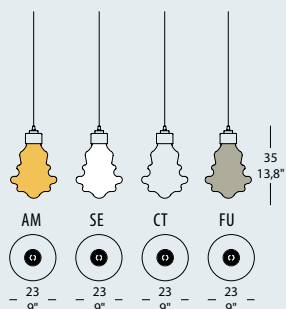

**Структура:** белый розон, остальные металлические части - матовый чёрный либо матовое золото.

**Рассеиватель:** Выдувное стекло в цветах: прозрачный, белый шёлк, металлизированный янтарь, металлизированный дымчатый.

**CT:** Trasparente/  
Transparent

**SE:** Bianco seta/  
White silk

**AM:** Ambra  
Metallizzato/  
Metalized Amber

**FU:** Fumè  
metallizzato/Metalized  
smoke-grey

### TROTTOLA SO SMALL

10W 1.400 Lm 2700K Cri>80 300 mA LED