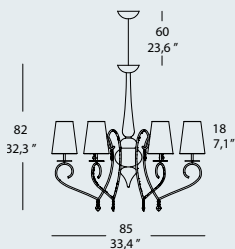

Struttura: metallo cromato o bianco lucido o nero lucido.

Vetro: soffiato con pendagli in cristallo Spectra trasparente, bianco o nero.

Diffusore: paralumi in "chinette" nei colori; avorio, bianco e nero.

Frame: chromed or white polished finish, or black polished finish metal.

Glass: blown with transparent, white or black crystal Spectra pendants.

Diffuser: lampshades "chinette" in colors: ivory, black and white.

Struktur: Metall verchromt, weißpoliert oder schwarzpoliert.

Glas: Geblasen, mit Spectra Kristallgehängen, transparent, Weiß oder Schwarz.

Diffusor: Lampenschirme aus "Chinette" in den Farben: Elfenbein, Weiß und Schwarz.

Structure: métal chromé ou blanc brillant ou noir brillant.

Verre: soufflé avec des pendentifs en cristal Spectra transparent, blanc ou noir.

Diffuseur: abat-jour en "chinette" dans les coloris ivoire, blanc et noir.

Estruttura: metal cromado o blanco brillante o negro brillante.

Vidrio: soplado con colgantes de cristal Spectra transparente, blanco o negro.

Difusor: pantallas en "chinette" en los colores; marfil, blanco y negro.

Структура: металл с хромированной или блестящей белой или блестящей черной отделками.

Стекло: дутое, варианты подвесок: прозрачный хрусталь Spectra, белый или черный.

Рассеиватель: абажуры из ткани "chinette" белого, черного цвета или цвета слоновой кости.

HEART LA6 85

6 x MAX 42W E14 alo.

o/or

6 x MAX 15W E14 fluo.

CE F IP20 1 EAC