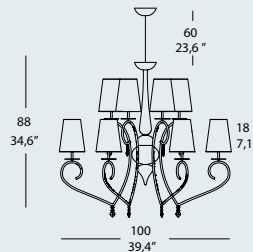

HEART LA12 100

12 x MAX 42W E14 alo.

o/or

12 x MAX 15W E14 fluo.

CE F IP20 1 EAC