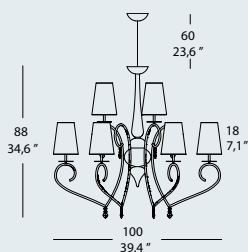

HEART LA9 100

9 x MAX 42W E14 alo.

o/or

9 x MAX 15W E14 fluo.

CE F IP20 1 EAC