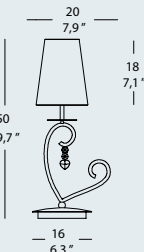

### HEART LA12 100

12 x MAX 42W E14 alo.

o/or

12 x MAX 15W E14 fluo.

CE F IP20 1 EAC

BI: Bianco/White

AV: Avorio/Ivory

NO: Nero/Black