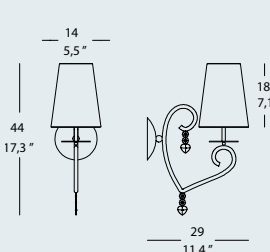

HEART PA 1

1 x MAX 42W E14 alo.

o/or

1 x MAX 15W E14 fluo.

CE F IP20 1 EAC