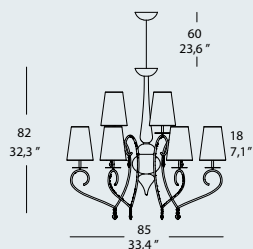

### HEART LA6 85

6 x MAX 42W E14 alo.

o/or

6 x MAX 15W E14 fluo.

CE F IP20 1 EAC