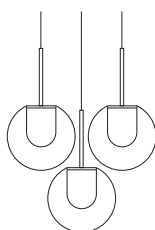

DEW

design: Emmanuel Babled /2009

KUNDALINI

Lampada a sospensione con diffusore in vetro e dissipatore in alluminio pressofuso. Led di potenza a tensione di rete. Il prodotto si presta a composizioni multiple realizzabili a richiesta.

IP20

Apparecchio per uso interno
Product for indoor use

Apparecchio conforme alla direttiva europea 2006/95/EC
Product in conformity with the European directive 2006/95/EC

Apparecchio di illuminazione da smaltire secondo la direttiva EU 2002/96/EC
This lamp must be disposed in conformity with the EU directive 2002/96/EC

DIMENSIONI - DIMENSIONS

Dew | Dew False ceiling

Ø 11 cm
Ø 4.3 in

Dew 3

Ø 25 cm
Ø 9.8 in

IMBALLO - PACKAGING

Dew | Dew False ceiling

Volume: 0.010 m³ / 0.363 ft³
Gross weight: 2.3 kg / 5.2 lbs

Dew 3

Volume: 0.025 m³ / 0.875 ft³
Gross weight: 6.7 kg / 14.8 lbs

MATERIALI E FINITURE - MATERIALS AND FINISHINGSdiffusore
diffuser

diffusore in vetro
glass diffuser

dissipatore
heat sink

alluminio pressofuso
die cast aluminium