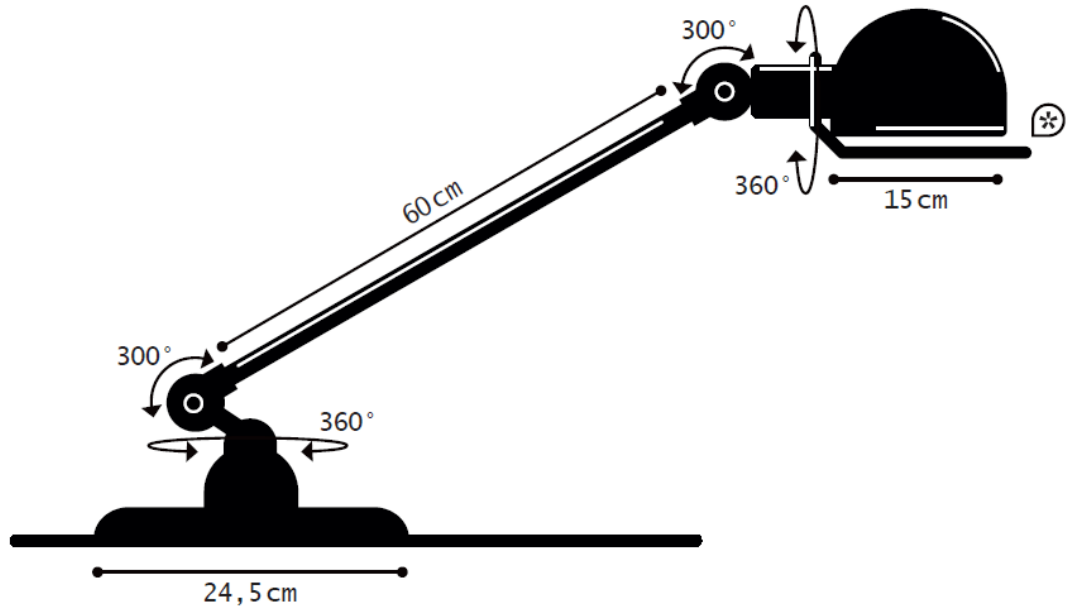

LOFT® REF. D6000

TECHNICAL SHEET FICHE TECHNIQUE