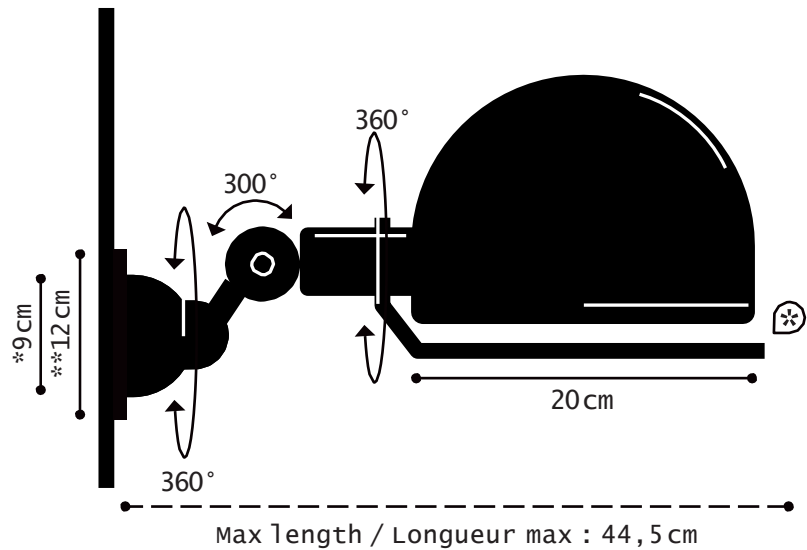

Construction entièrement métallique - Combinaison de bras articulés de différentes longueurs. Articulations réglables. Douilles E27 ou E26, ampoule 60W maxi.

Modèle : LOFT
CLASSE I - E26/E27

IP20  
Max. 60W
110-240V -50/60 Hz
Made in France

WALL LAMP

MATERIAL

Steel - Cast aluminium
Porcelain (socket)

WEIGHT

Net weight : 1.86kg
Brut weight : 2.24kg

DIMENSIONS

Head : 20cm without circle handling
*ø90mm base to screw
**ø120mm back plate

PACKAGING

41/30/20 cm

APPLIQUE MURALE

MATERIAUX

Acier - Fonte d'aluminium
Porcelaine (douille)

POIDS

Poids net : 1.86kg
Poids brut : 2.24kg

DIMENSIONS

Réflecteur : 20cm hors cercle
*Socle à visser ø90mm
**Rosace de fixation ø120mm