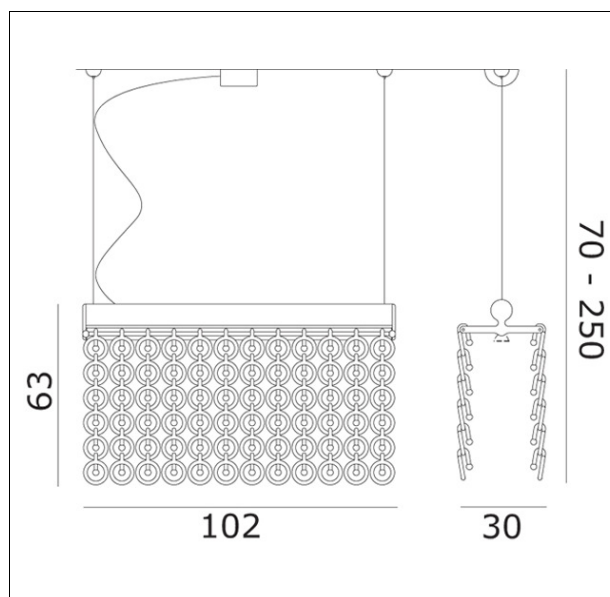

OCHEROS-6
CHÈRIE S6 sospensione

Apparecchio – Luminaire

Codice articolo – *Item Code* : OCHEROS-6

Designer *name* : Luca Ferretto

Tipologia di prodotto : Sospensione

Product typology : Suspension

Emissione luminosa : Diretta

Light emission : Direct

Montatura – Frame

Finitura : Cromo

Finishing : Chrome

Vetro – Glass

Colore - *Colour* : Cristallo borosilicato

Colore - *Colour* : *Extraclear glass*

Dimensioni (cm / Kg / m³) – Dimensions

Altezza – *Height* : Min 70 ÷ Max 250

Larghezza – *Width* : 30

Lunghezza – *Length* : 102

Sporgenza – *Projection* :

Diametro – *Diameter* :

Peso – *Weight* : 12,6

Volume : 0,194

Note