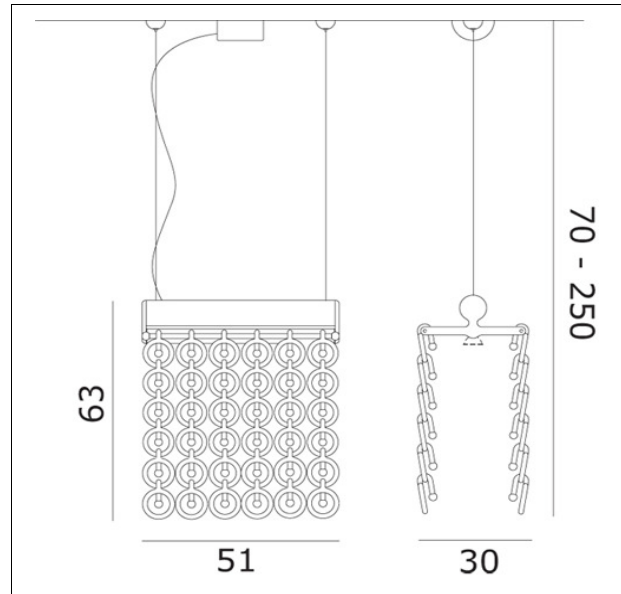

### Apparecchio – Luminaire

Codice articolo – Item Code : OCHEROS-3

Designer name : Luca Ferretto

Tipologia di prodotto : Sospensione

Product typology : Suspension

Emissione luminosa : Diretta

Light emission : Direct

### Dimensioni (cm / Kg / m<sup>3</sup>) – Dimensions

Altezza – Height : Min 70 ÷ Max 250

Larghezza – Width : 30

Lunghezza – Length : 51

Sporgenza – Projection :

Diametro – Diameter :

Peso – Weight : 7,4

Volume : 0,098