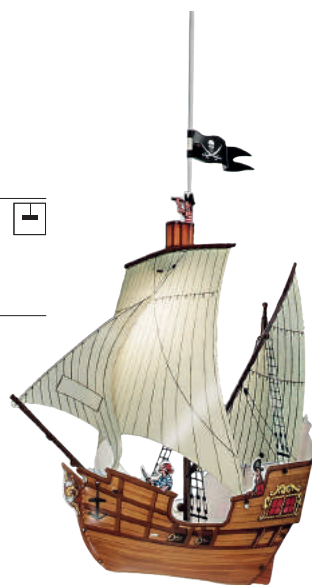

3144

E27 1 x75W max

☐ ▽ IP20 CE

Dimensioni Dimension
L. 310 mm - H. 380 mm

cavo cable L. max 800 mm

P.3214

E14 1 x40W max

☐ ▽ IP20 CE

Dimensioni Dimension
L. 130 mm - H. 340 mm

3149

E27 1 x75W max

☐ ▽ IP20 CE

Dimensioni Dimension
L. 310 mm - H. 380 mm

cavo cable L. max 800 mm

LONGAN

Sospensione in materiale plastico a forma di galeone.
Luce nascosta nella struttura.

Pendant lamp in plastic material, boat shaped. Light
hidden in the structure.

SMITH

Lampada da tavolo in materiale plastico raffigurante la
caratteristica cabina del telefono inglese.

Table lamp in plastic material, featuring the typical
English phone booth.