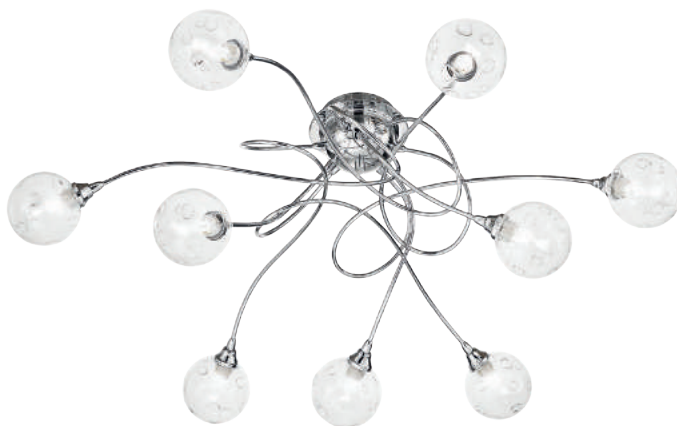

1600-6

G9 6x33W max

⊕ ⊖ IP20 CE 

Dimensioni Dimension
Ø 540 mm

cavo cable L. max 800 mm

1601-3

G9 3x33W max

⊕ ⊖ IP20 CE 

Dimensioni Dimension
Ø 500 mm - P. 270 mm

1601-5

G9 5x33W max

⊕ ⊖ IP20 CE 

Dimensioni Dimension
Ø 600 mm - P. 270 mm

1601-9

G9 9x33W max

⊕ ⊖ IP20 CE 

Dimensioni Dimension
Ø 850 mm - P. 300 mm