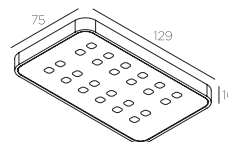

BY-O 24 GL

Material

aluminium - polycarbonate

Materiaal

aluminium - polycarbonaat

Matériau

aluminium - polycarbonate

Finish

black - chrome - white
polycarbonate cover : black - white

Afwerking

zwart - chroom - wit
polycarbonaat afdekplaat : zwart - wit

Finition

noir - chrome - blanc
cache polycarbonate : noir - blanc

Lightsource

Connection

24Vdc - driver excluded

Aansluiting

24Vdc - voeding exclusief

Connexion

24Vdc - convertisseur exclus

Specifications

indoor
recessed
class III
IP50
aperture : Ø 35 mm

Specificaties

binnen
inbouw
klasse III
IP50
opening : Ø 35 mm

Spécifications

intérieur
encastré
classe III
IP50
ouverture : Ø 35 mm