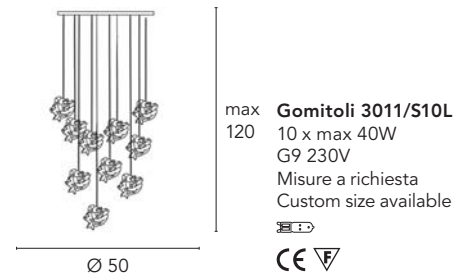

**Finiture
Finishings
Отделки**

- 16+05 - Laccato nero + Bagno Cromo
  16+05 - Black lacquered + Chromium bath
  16+05 - Лакированный чёрный + Хром (гальваническое покрытие)
- 16+06 - Laccato nero + Bagno oro
  16+06 - Black lacquered + Gold bath
  16+06 - Лакированный чёрный + Золото (гальваническое покрытие)
- 17+05 - Laccato bianco + Bagno Cromo
  17+05 - White lacquered + Chromium bath
  17+05 - Лакированный белый + Хром (гальваническое покрытие)
- 17+06 - Laccato bianco + Bagno oro
  17+06 - White lacquered + Gold bath
  17+06 - Лакированный белый + Золото (гальваническое покрытие)

**Vetri
Glass
Стекло**

- V01 - Cristallo
  V01 - Crystal
  V01 - Прозрачный
- V05 - Ambra
  V05 - Amber
  V05 - Янтарный
- V07 - Fumé
  V07 - Smoke
  V07 - Дымчатый