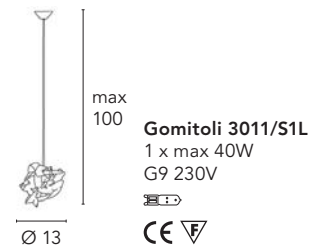

**Finiture
Finishings
Отделки**

- 16+05 - Laccato nero + Bagno Cromo
  16+05 - Black lacquered + Chromium bath
  16+05 - Лакированный чёрный + Хром (гальваническое покрытие)
- 16+06 - Laccato nero + Bagno oro
  16+06 - Black lacquered + Gold bath
  16+06 - Лакированный чёрный + Золото (гальваническое покрытие)
- 17+05 - Laccato bianco + Bagno Cromo
  17+05 - White lacquered + Chromium bath
  17+05 - Лакированный белый + Хром (гальваническое покрытие)
- 17+06 - Laccato bianco + Bagno oro
  17+06 - White lacquered + Gold bath
  17+06 - Лакированный белый + Золото (гальваническое покрытие)

**Vetri
Glass
Стекло**

- V01 - Cristallo
  V01 - Crystal
  V01 - Прозрачный
- V05 - Ambra
  V05 - Amber
  V05 - Янтарный
- V07 - Fumé
  V07 - Smoke
  V07 - Дымчатый