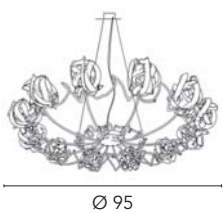

Освещение Bellart: роскошь загорается.

Gomitoli

Michele Bellesso design

Gomitoli 3011/L12L

Gomitoli 3011/L8LSW

Gomitoli 3011/L8L

Gomitoli 3011/S10L

Gomitoli 3011/A2L