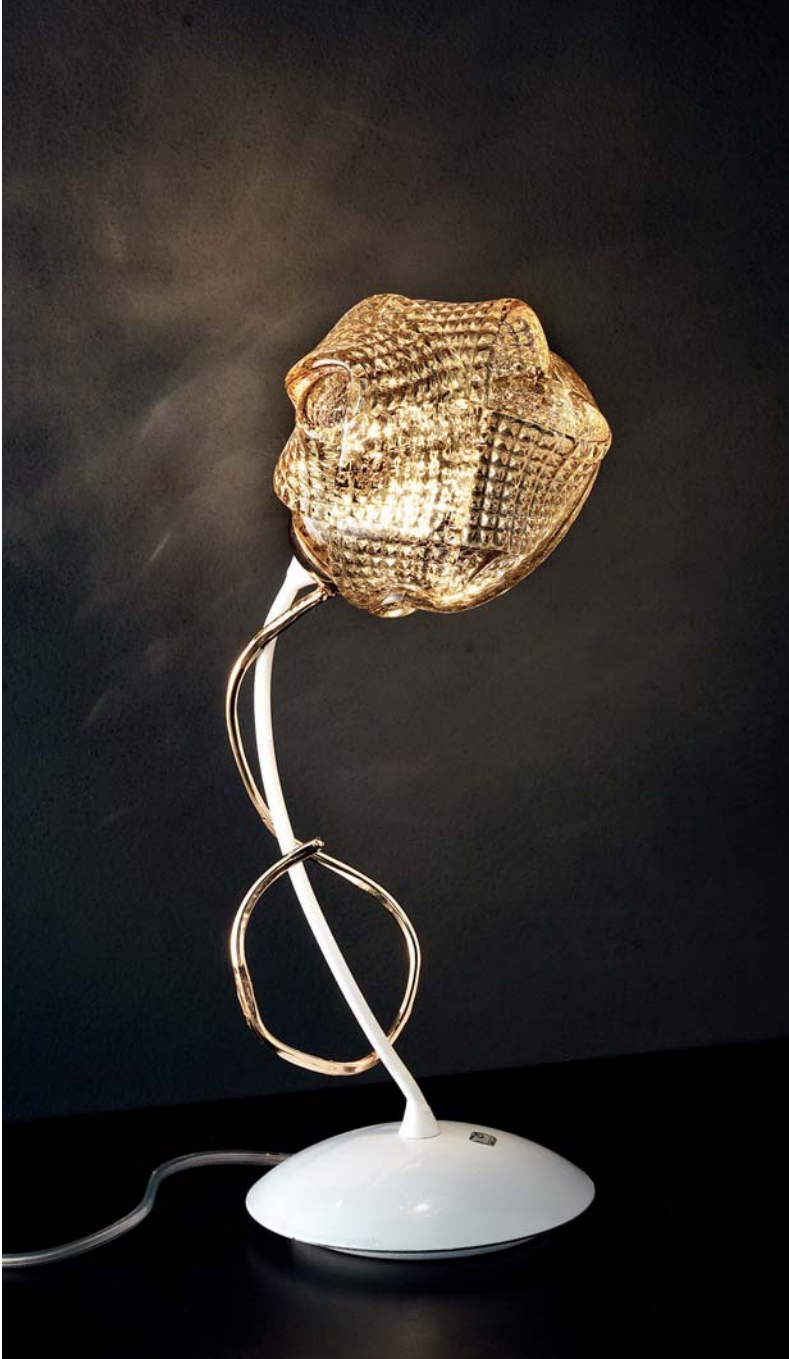

Освещение Bellart: роскошь загорается.

Gomitoli

Michele Bellesso design

Gomitoli 3011/L12L

Gomitoli 3011/L8LSW

Gomitoli 3011/L8L

Gomitoli 3011/S10L

Gomitoli 3011/A2L

Gomitoli 3011/L12L
12 x max 60W
G9 230V
CE V

Gomitoli 3011/L8L
8 x max 60W
G9 230V
CE V

Gomitoli 3011/L6L
6 x max 60W
G9 230V
CE V

Gomitoli 3011/A2L
2 x max 60W
G9 230V
CE V

Gomitoli 3011/LU
1 x max 60W
G9 230V
CE V