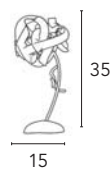

Gomitoli 3011/L12L
12 x max 60W
G9 230V
CE V

Gomitoli 3011/L8L
8 x max 60W
G9 230V
CE V

Gomitoli 3011/L6L
6 x max 60W
G9 230V
CE V

Gomitoli 3011/A2L
2 x max 60W
G9 230V
CE V

Gomitoli 3011/LU
1 x max 60W
G9 230V
CE V