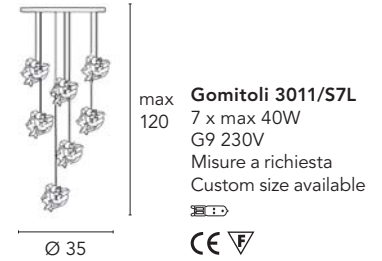

**Finiture
Finishings
Отделки**

- 16+05 - Laccato nero + Bagno Cromo
  16+05 - Black lacquered + Chromium bath
  16+05 - Лакированный чёрный + Хром (гальваническое покрытие)
- 16+06 - Laccato nero + Bagno oro
  16+06 - Black lacquered + Gold bath
  16+06 - Лакированный чёрный + Золото (гальваническое покрытие)
- 17+05 - Laccato bianco + Bagno Cromo
  17+05 - White lacquered + Chromium bath
  17+05 - Лакированный белый + Хром (гальваническое покрытие)
- 17+06 - Laccato bianco + Bagno oro
  17+06 - White lacquered + Gold bath
  17+06 - Лакированный белый + Золото (гальваническое покрытие)

**Vetri
Glass
Стекло**

- V01 - Cristallo
  V01 - Crystal
  V01 - Прозрачный
- V05 - Ambra
  V05 - Amber
  V05 - Янтарный
- V07 - Fumé
  V07 - Smoke
  V07 - Дымчатый