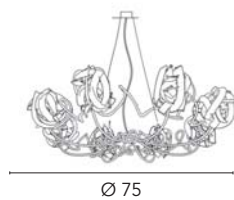

Gomitoli 3011/L12L
12 x max 60W
G9 230V
CE V