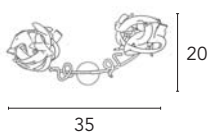

Gomitoli 3011/A2L
2 x max 60W
G9 230V
CE V