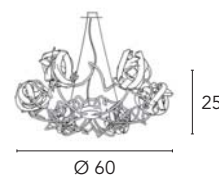

Gomitoli 3011/L8L
8 x max 60W
G9 230V
CE V

Gomitoli 3011/L6L
6 x max 60W
G9 230V
CE V