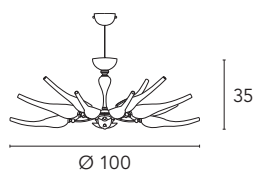

# Ego

*Michele Bellesso design*

Ego 1805/L80

Ego 1805/L100

Ego 1805/A2L

Ego 1805/A3L

**Ego 1805/L100**  
16 x max 40W  
+ 4 x max 25W  
G9 230V

**Ego 1805/A3L**  
3 x max 40W  
G9 230V