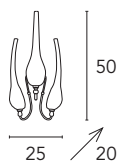

# Ego

*Michele Bellesso design*

Ego 1805/L80

Ego 1805/L100

Ego 1805/A2L

Ego 1805/A3L

**Ego 1805/L100**  
16 x max 40W  
+ 4 x max 25W  
G9 230V

**Ego 1805/A3L**  
3 x max 40W  
G9 230V