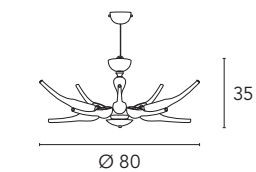

# Ego

*Michele Bellesso design*

Ego 1805/L80

Ego 1805/L100

Ego 1805/A2L

Ego 1805/A3L

**Ego 1805/L100**  
16 x max 40W  
+ 4 x max 25W  
G9 230V

**Ego 1805/A3L**  
3 x max 40W  
G9 230V