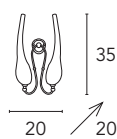

Ego 1805/A2L
2 x max 40W
G9 230V