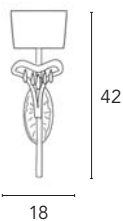

Dolce Vita 3012/L9L
9 x max 60W
E14 230V

Dolce Vita 3012/L6L
6 x max 60W
E14 230V

Dolce Vita 3012/A2L
2 x max 60W
E14 230V

Dolce Vita 3012/A1L
1 x max 60W
E14 230V

Dolce Vita 3012/P
1 x max 250W
E27 230V

Finiture Finishings Отделки