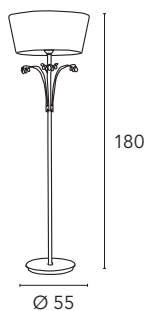

Dolce Vita 3012/L9L
9 x max 60W
E14 230V

Dolce Vita 3012/L6L
6 x max 60W
E14 230V

Dolce Vita 3012/A2L
2 x max 60W
E14 230V

Dolce Vita 3012/A1L
1 x max 60W
E14 230V

Dolce Vita 3012/P
1 x max 250W
E27 230V

Finiture Finishings Отделки