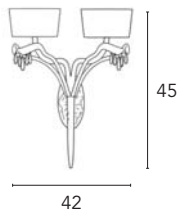

Dolce Vita 3012/L9L
9 x max 60W
E14 230V

Dolce Vita 3012/L6L
6 x max 60W
E14 230V

Dolce Vita 3012/A2L
2 x max 60W
E14 230V

Dolce Vita 3012/A1L
1 x max 60W
E14 230V

Dolce Vita 3012/P
1 x max 250W
E27 230V

Finiture Finishings Отделки