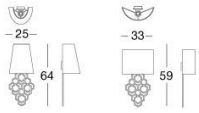

# TECHNICAL DRAWINGS

Applique / Sconce / Бра

Lampada da tavolo  
Table lamp / Настольная лампа

scala 1:50