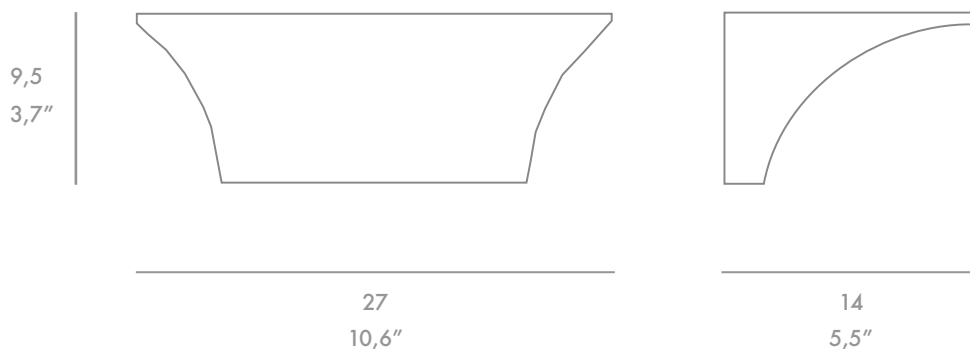

FINISHES
ACABADOS

METALLIC
METÁLICOS

Lighting for domestic use.

Do not store or keep under extreme temperatures during long periods of time.

Do not handle the electrical material more than the necessary for installation of the fixture.

The installation must be done by specialized technical team.

Do not use bulbs with superior voltage as recommended by the manufacture.

For its cleaning, use only a soft cloth moistened with a mild soap solution. Do not use ammonia products, solvents or abrasives.

Do not use products such as air freshener that may contain alcoholic base.

Iluminación para uso doméstico.

No almacenar ni exponer a condiciones extremas de humedad o durante periodos prolongados.

No manipular el material eléctrico de la luminaria más allá del especificado para su montaje.

La instalación debe realizarse por personal técnico especializado.

No utilizar bombillas de potencia superior a la recomendada por el fabricante.

Para su limpieza, utilizar un paño suave ligeramente humedecido con una solución jabonosa.

No utilizar productos amoniacales, disolventes ni abrasivos. No pulverizar directamente, ni arrojar sobre la superficie productos ambientales y/o de base alcohólica.